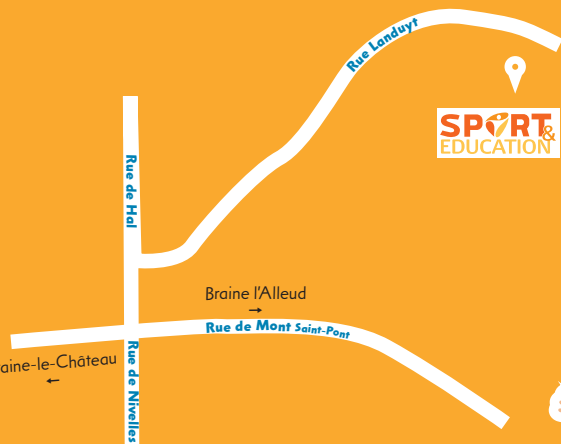

BRAINE-LE-CHÂTEAU

Rue Landuyt, Plaine Lizzard

La garderie

Garderie GRATUITE de 7h30 à 9h et de 16 à 17h15

Garderie PAYANTE : 1€/quart d'heure de 17h15 à 18h

Début des activités à 9h jusqu'à 16h

50€ non Brainois -40€ Brainois

SPORT & EDUCATION

Plaines ÉTÉ 2022

AU PROGRAMME

SEMAINE 1 du 19 au 23/07

• La semaine des belges : vivez la belgitude, olè, olè, oléééé !

SEMAINE 2 du 26 au 30/07

• Jeux d'été, c'est la fête !

SEMAINE 3 du 02 au 06/08

• Des énigmes, des obstacles, c'est la semaine des aventuriers

SEMAINE 4 du 09 au 13/08

• Mets tes baskets et deviens....explorateur !

Visites d'entreprises locales prévues !
Soutenons notre village

Inscriptions : www.sporteducation.be

0478 84 32 28