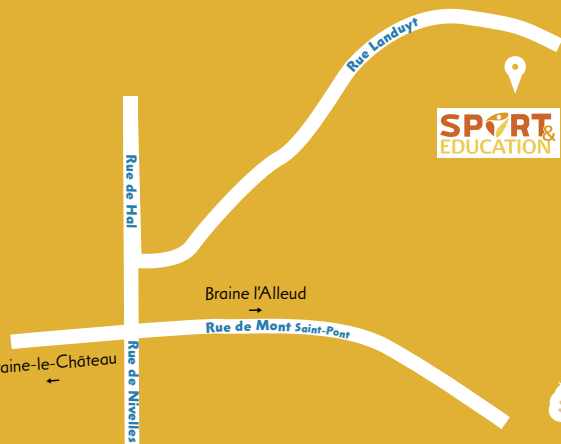

BRAINE-LE-CHÂTEAU

Rue Landuyt, Plaine Lizzard

La garderie

Garderie GRATUITE de 7h30 à 9h et de 16 à 17h15

Garderie PAYANTE : 1€/quart d'heure de 17h15 à 18h

Début des activités à 9h jusqu'à 16h

50€ non Brainois -40€ Brainois

SPORT & EDUCATION

Plaines ÉTÉ

2020

AU PROGRAMME

SEMAINE 1 du 20 au 24/07

• La semaine des belges : vivez la belgitude, olè, olè, olééééé !

SEMAINE 2 du 27 au 31/07

• Jeux d'été, c'est la fête !

SEMAINE 3 du 03 au 07/08

• Des énigmes, des obstacles, c'est la semaine des aventuriers

SEMAINE 4 du 10 au 14/08

• Mets tes baskets et deviens....explorateur !

Visites d'entreprises locales prévues !
Soutenons notre village

Inscriptions : www.sporteducation.be

0496 305 628